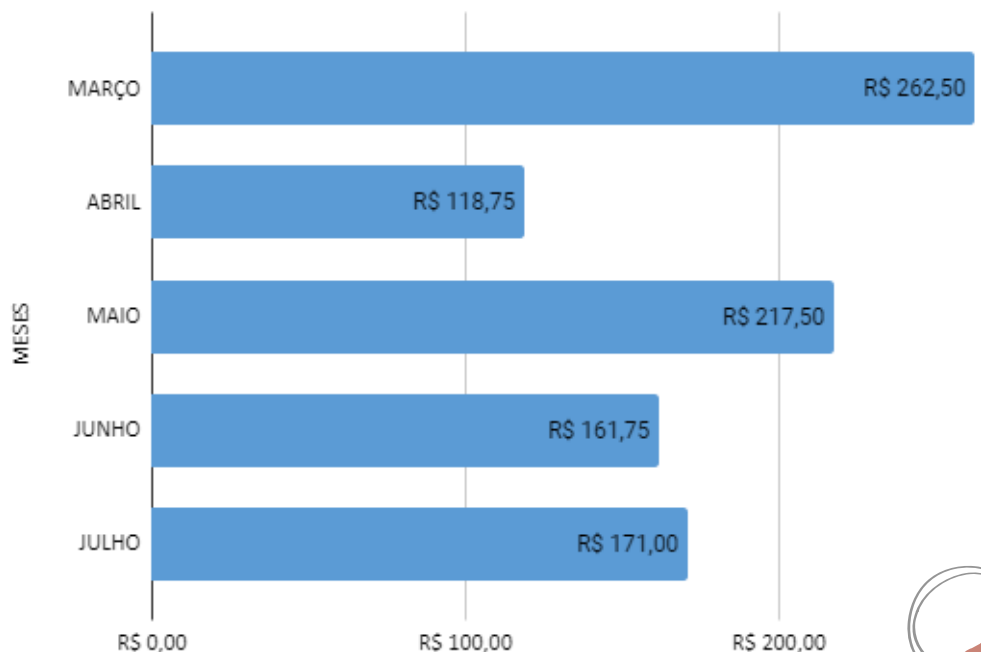

FONTE: OBSERVATÓRIO DO TURISMO DE NITERÓI

MENOR DIÁRIA MÉDIA MENSAL DE TERÇA-FEIRA FOI EM:

MARÇO: R\$ 274,75

FONTE: OBSERVATÓRIO DO TURISMO DE NITERÓI

PREFEITURA
DE NITERÓI

niterói empresa
de lazer e turismo

OBSERVATÓRIO DO TURISMO
DE NITERÓI

REDE BRASILEIRA DE
OBSERVATÓRIOS DE TURISMO

Diárias médias aos **SÁBADOS**

**MAIOR DIÁRIA
MÉDIA MENSAL
DE SÁBADO FOI
EM:**

**MAIO:
R\$ 733,25**

FONTE: OBSERVATÓRIO DO TURISMO DE NITERÓI

**MENOR DIÁRIA
MÉDIA MENSAL
DE SÁBADO FOI
EM:**

**MARÇO:
R\$ 262,50**

FONTE: OBSERVATÓRIO DO TURISMO DE NITERÓI

PREFEITURA
DE NITERÓI

niterói empresa
de lazer e turismo

OBSERVATÓRIO DO TURISMO
DE NITERÓI

REDE BRASILEIRA DE
OBSERVATÓRIOS DE TURISMO