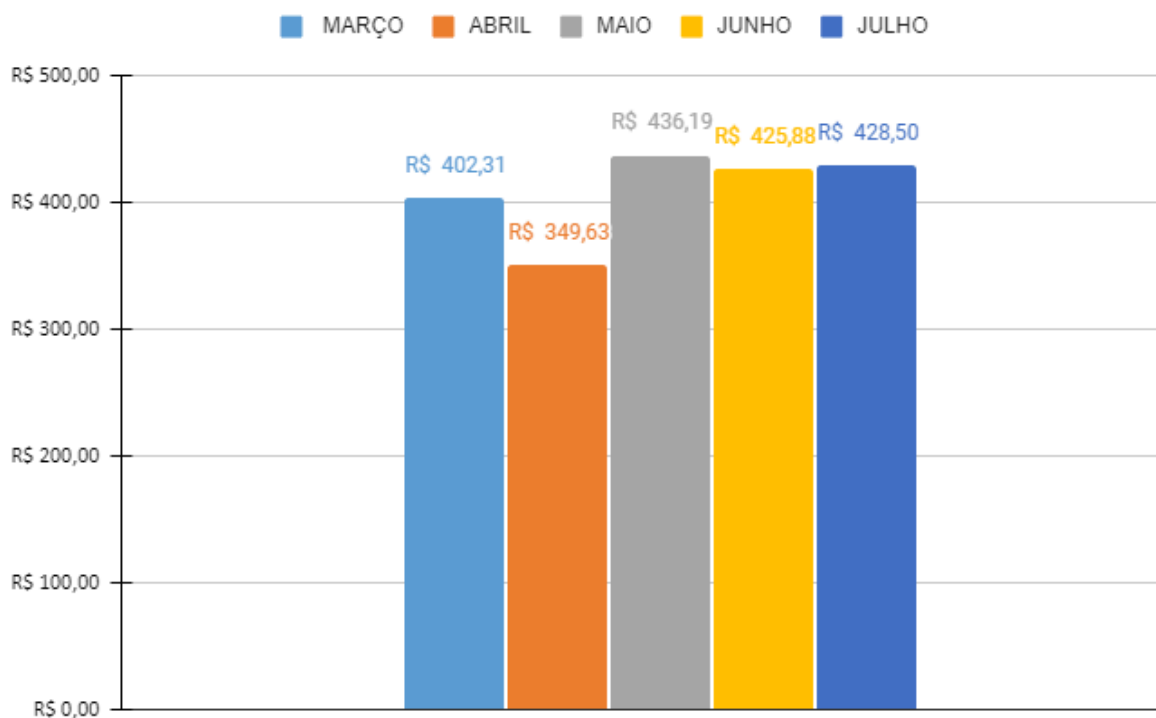

**PREFEITURA
DE NITERÓI**

niterói empresa
de lazer e turismo

**OBSERVATÓRIO DO TURISMO
DE NITERÓI**

**REDE BRASILEIRA DE
OBSERVATÓRIOS DE TURISMO**

RESULTADOS DOS MESES DE MARÇO A JULHO DE 2024

MAIOR MÉDIA
MENSAL
CONSIDERANDO
OS MESES DE
MARÇO A JULHO:

**MAIO
R\$436,19**

MENOR MÉDIA
MENSAL
CONSIDERANDO
OS MESES DE
MARÇO A JULHO:

**ABRIL
R\$349,63**

FONTE: OBSERVATÓRIO DO TURISMO DE NITERÓI

MAIOR MÉDIA MENSAL POR SITE CONSIDERANDO OS MESES DE MARÇO A JULHO:

JULHO, BOOKING: R\$841,50

MENOR MÉDIA MENSAL POR SITE CONSIDERANDO OS MESES DE MARÇO A JULHO:

JUNHO, HOTEIS.COM: R\$154,50

MAIOR DIÁRIA MÉDIA MENSAL DE TERÇA-FEIRA FOI EM:

JUNHO: R\$ 703,00

Média das diárias mensais por site

FONTE: OBSERVATÓRIO DO TURISMO DE NITERÓI

Diárias médias nas TERÇAS FEIRAS

FONTE: OBSERVATÓRIO DO TURISMO DE NITERÓI

MAIOR MÉDIA MENSAL POR SITE AS TERÇAS FEIRAS, CONSIDERANDO OS MESES DE MARÇO A JULHO:

JUNHO E JULHO, BOOKING: R\$841,50