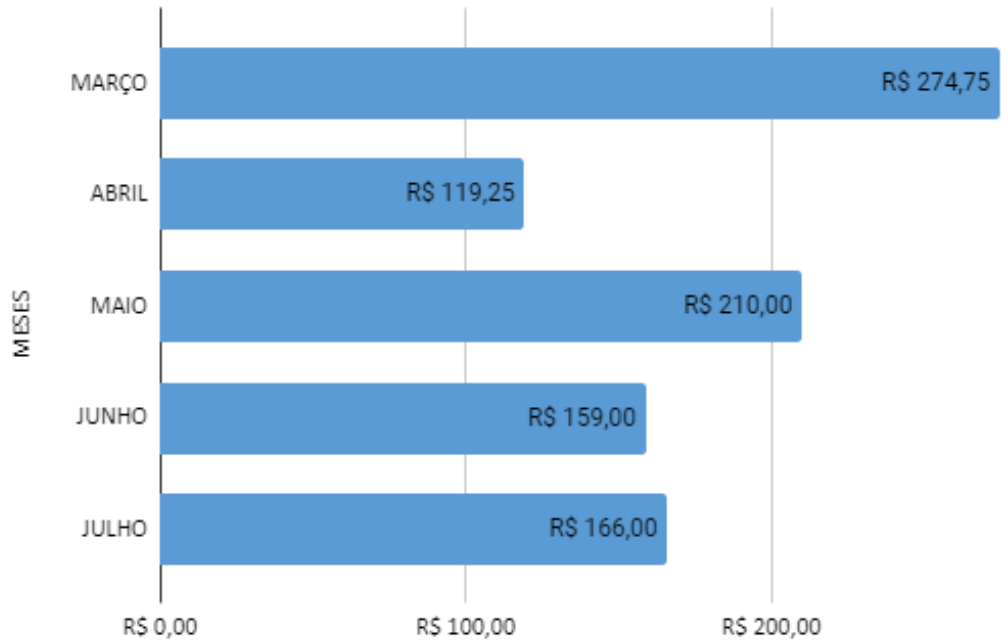

JULHO, BOOKING: R\$841,50

MENOR MÉDIA MENSAL POR SITE CONSIDERANDO OS MESES DE MARÇO A JULHO:

JUNHO, HOTEIS.COM: R\$154,50

MAIOR DIÁRIA MÉDIA MENSAL DE TERÇA-FEIRA FOI EM:

JUNHO: R\$ 703,00

Média das diárias mensais por site

FONTE: OBSERVATÓRIO DO TURISMO DE NITERÓI

Diárias médias nas TERÇAS FEIRAS

FONTE: OBSERVATÓRIO DO TURISMO DE NITERÓI

MAIOR MÉDIA MENSAL POR SITE AS TERÇAS FEIRAS, CONSIDERANDO OS MESES DE MARÇO A JULHO:

JUNHO E JULHO, BOOKING: R\$841,50

FONTE: OBSERVATÓRIO DO TURISMO DE NITERÓI

MENOR DIÁRIA MÉDIA MENSAL DE TERÇA-FEIRA FOI EM:

MARÇO: R\$ 274,75

FONTE: OBSERVATÓRIO DO TURISMO DE NITERÓI

PREFEITURA
DE NITERÓI

niterói empresa
de lazer e turismo