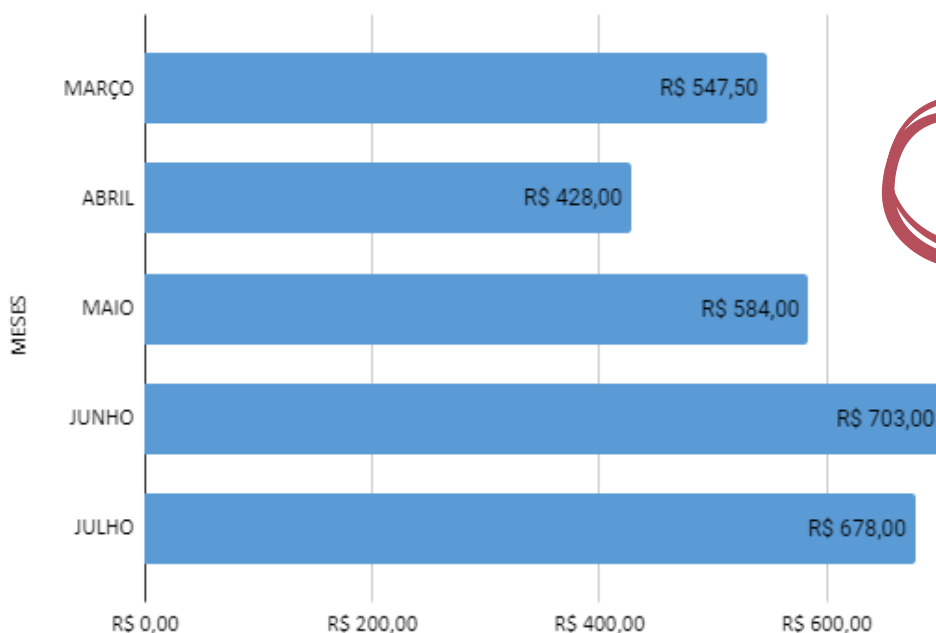

**MAIO
R\$436,19**

MENOR MÉDIA
MENSAL
CONSIDERANDO
OS MESES DE
MARÇO A JULHO:

**ABRIL
R\$349,63**

FONTE: OBSERVATÓRIO DO TURISMO DE NITERÓI

MAIOR MÉDIA MENSAL POR SITE CONSIDERANDO OS MESES DE MARÇO A JULHO:

JULHO, BOOKING: R\$841,50

MENOR MÉDIA MENSAL POR SITE CONSIDERANDO OS MESES DE MARÇO A JULHO:

JUNHO, HOTEIS.COM: R\$154,50

MAIOR DIÁRIA MÉDIA MENSAL DE TERÇA-FEIRA FOI EM:

JUNHO: R\$ 703,00

Média das diárias mensais por site

FONTE: OBSERVATÓRIO DO TURISMO DE NITERÓI

Diárias médias nas TERÇAS FEIRAS

FONTE: OBSERVATÓRIO DO TURISMO DE NITERÓI

MAIOR MÉDIA MENSAL POR SITE AS TERÇAS FEIRAS, CONSIDERANDO OS MESES DE MARÇO A JULHO:

JUNHO E JULHO, BOOKING: R\$841,50

FONTE: OBSERVATÓRIO DO TURISMO DE NITERÓI

MENOR DIÁRIA MÉDIA MENSAL DE TERÇA-FEIRA FOI EM:

MARÇO: R\$ 274,75

FONTE: OBSERVATÓRIO DO TURISMO DE NITERÓI

PREFEITURA
DE NITERÓI

niterói empresa
de lazer e turismo