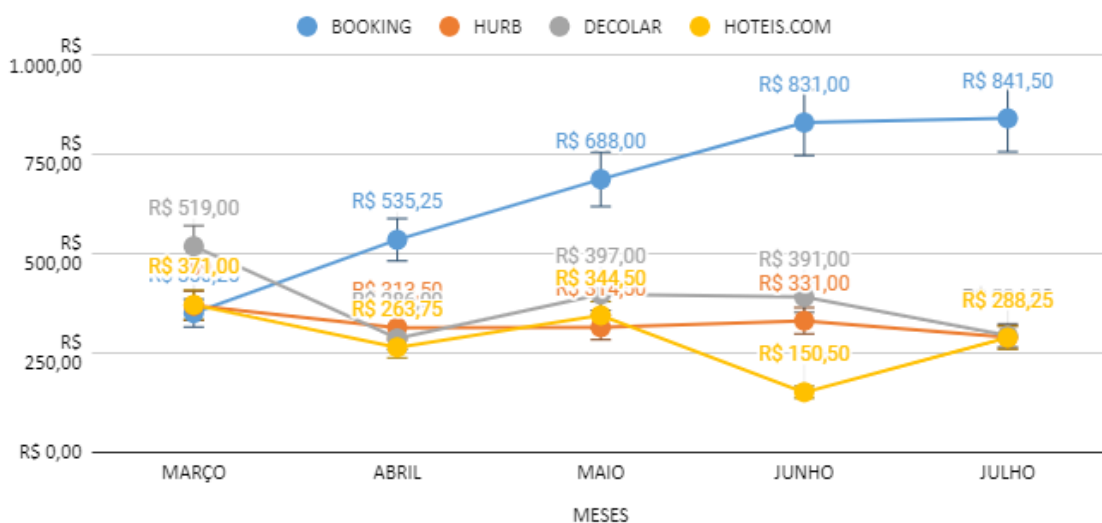

**MAIO
R\$436,19**

MENOR MÉDIA
MENSAL
CONSIDERANDO
OS MESES DE
MARÇO A JULHO:

**ABRIL
R\$349,63**

FONTE: OBSERVATÓRIO DO TURISMO DE NITERÓI

MAIOR MÉDIA MENSAL POR SITE CONSIDERANDO OS MESES DE MARÇO A JULHO:

JULHO, BOOKING: R\$841,50

MENOR MÉDIA MENSAL POR SITE CONSIDERANDO OS MESES DE MARÇO A JULHO:

JUNHO, HOTEIS.COM: R\$154,50

MAIOR DIÁRIA MÉDIA MENSAL DE TERÇA-FEIRA FOI EM:

JUNHO: R\$ 703,00

Média das diárias mensais por site

FONTE: OBSERVATÓRIO DO TURISMO DE NITERÓI

Diárias médias nas TERÇAS FEIRAS

FONTE: OBSERVATÓRIO DO TURISMO DE NITERÓI

MAIOR MÉDIA MENSAL POR SITE AS TERÇAS FEIRAS, CONSIDERANDO OS MESES DE MARÇO A JULHO:

JUNHO E JULHO, BOOKING: R\$841,50

FONTE: OBSERVATÓRIO DO TURISMO DE NITERÓI

MENOR DIÁRIA MÉDIA MENSAL DE TERÇA-FEIRA FOI EM:

MARÇO: R\$ 274,75

FONTE: OBSERVATÓRIO DO TURISMO DE NITERÓI

PREFEITURA
DE NITERÓI

niterói empresa
de lazer e turismo