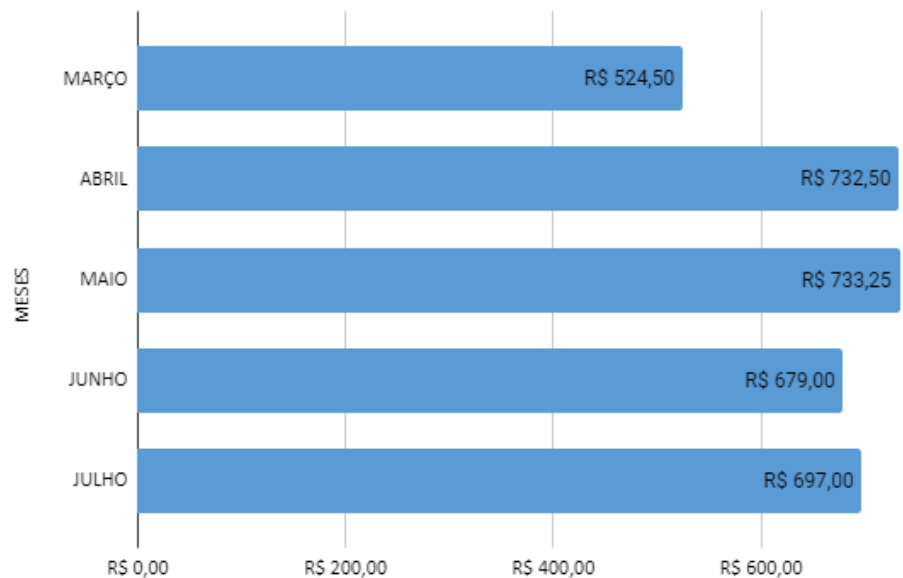

FONTE: OBSERVATÓRIO DO TURISMO DE NITERÓI

MENOR DIÁRIA MÉDIA MENSAL DE TERÇA-FEIRA FOI EM:

MARÇO: R\$ 274,75

FONTE: OBSERVATÓRIO DO TURISMO DE NITERÓI

PREFEITURA
DE NITERÓI

niterói empresa
de lazer e turismo

OBSERVATÓRIO DO TURISMO
DE NITERÓI

REDE BRASILEIRA DE
OBSERVATÓRIOS DE TURISMO

Diárias médias aos **SÁBADOS**

**MAIOR DIÁRIA
MÉDIA MENSAL
DE SÁBADO FOI
EM:**

**MAIO:
R\$ 733,25**

FONTE: OBSERVATÓRIO DO TURISMO DE NITERÓI

**MENOR DIÁRIA
MÉDIA MENSAL
DE SÁBADO FOI
EM:**

**MARÇO:
R\$ 262,50**

FONTE: OBSERVATÓRIO DO TURISMO DE NITERÓI

PREFEITURA
DE NITERÓI

niterói empresa
de lazer e turismo

OBSERVATÓRIO DO TURISMO
DE NITERÓI

REDE BRASILEIRA DE
OBSERVATÓRIOS DE TURISMO